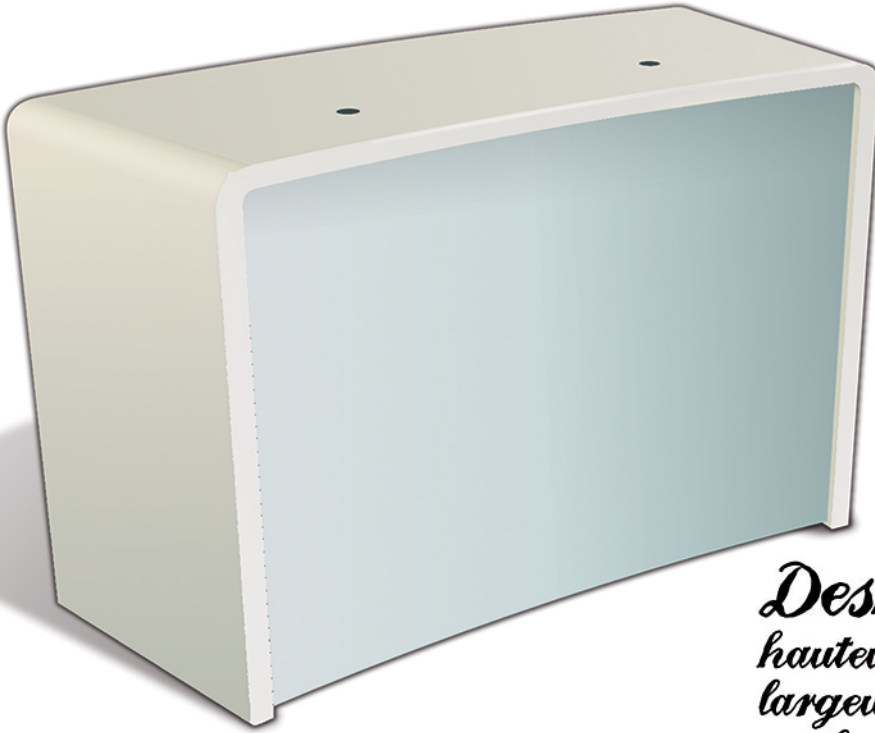

# Desks "Milan"

## *Desk haut 2 places:*

*hauteur* 103cm

*largeur* 170cm

*profondeur* 66cm

- Plateau: Bois laqué ivoire
- Piétement: Médium laqué
- Façade: Macrolon

marquage de votre logo  
façade: h 97,5cm x l 139cm

## *Desk bas 2 places:*

*hauteur* 73cm

*largeur* 170cm

*profondeur* 66cm

- Plateau: Bois laqué ivoire
- Piétement: Médium laqué
- Façade: Macrolon

marquage de votre logo  
façade: h 68cm x l 139cm

Ces Desks hauts & bas existent en 1, 2, & 3 places  
& permettent toutes sortes de configurations.