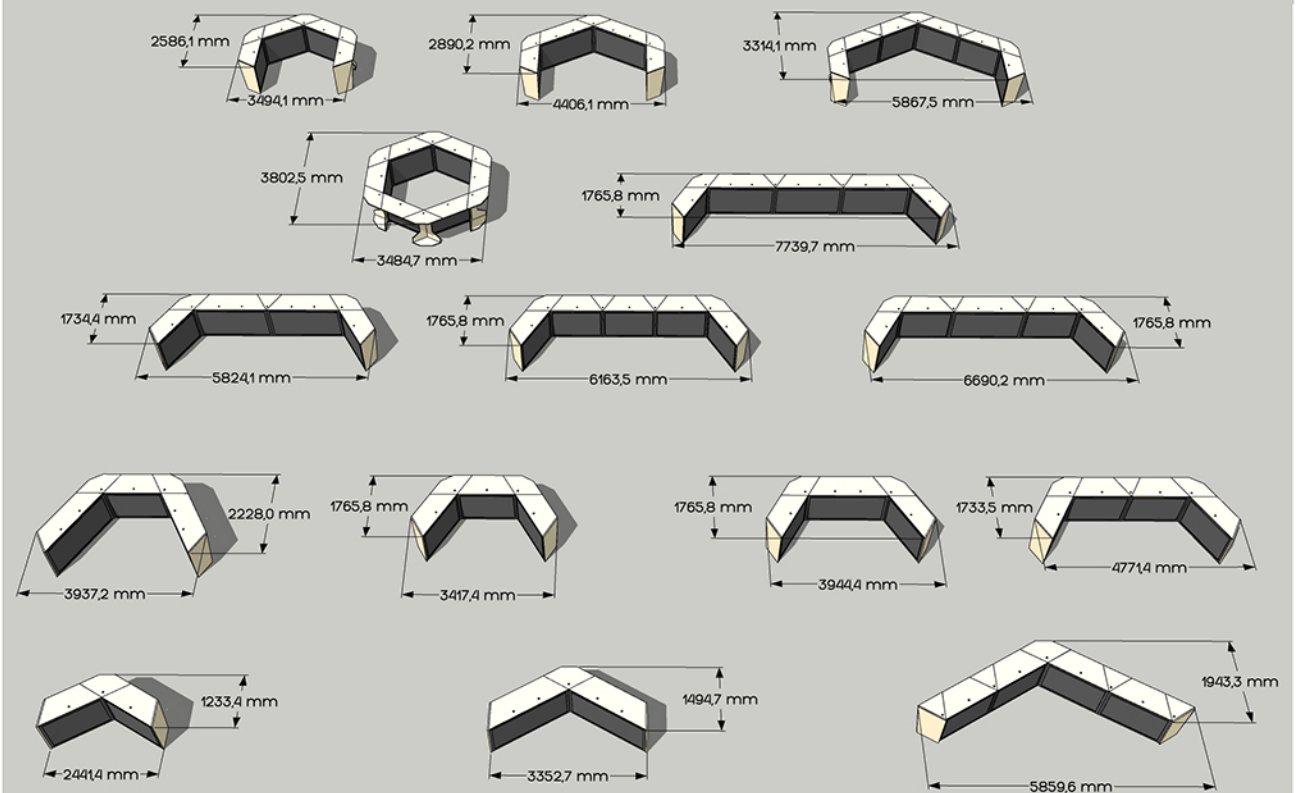

# Desk haut modulable "SYDNEY"

## Exemples de configurations

- Piétement: Bois laqué Ivoire
- Plateau: Bois laqué Ivoire
- Façade: Polycarbonate alvéolaire noir
- hauteur: 103cm
- largeur: 340cm
- profondeur: 180cm
- profondeur plateau: 60cm

possibilité de marquage de votre logo:  
Façade desk haut:  $h$  87cm x  $l$  128cm