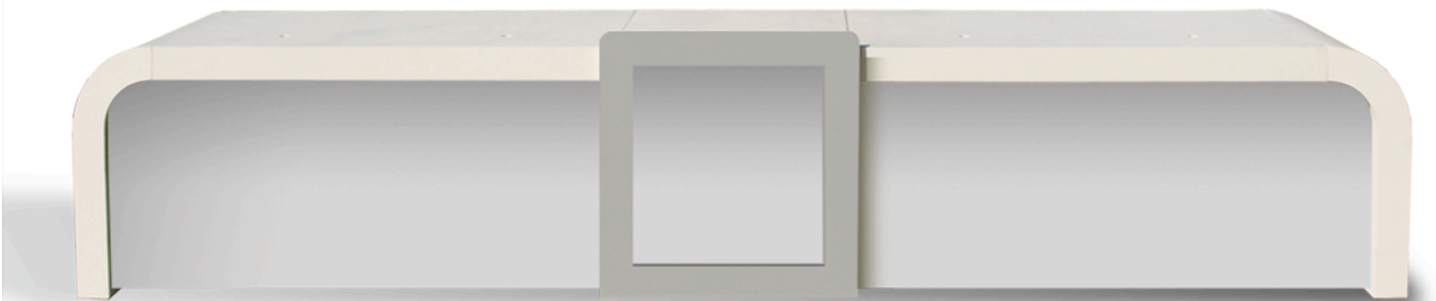

Desk “ Barcelone ”

Desk Bas 3 places:

hauteur 75cm

largeur 255cm

profondeur 72cm

- Plateau: Médium laqué
- Piétement: Acier
- Façade: Macrolon

marquage de votre logo
façade: h 55cm x l 55 cm

Desk Bas 5 places:

hauteur 75cm

largeur 400cm

profondeur 72cm

- Plateau: Médium laqué
- Piétement: Acier
- Façade: Macrolon

marquage de votre logo
façade: h 55cm x l 55 cm