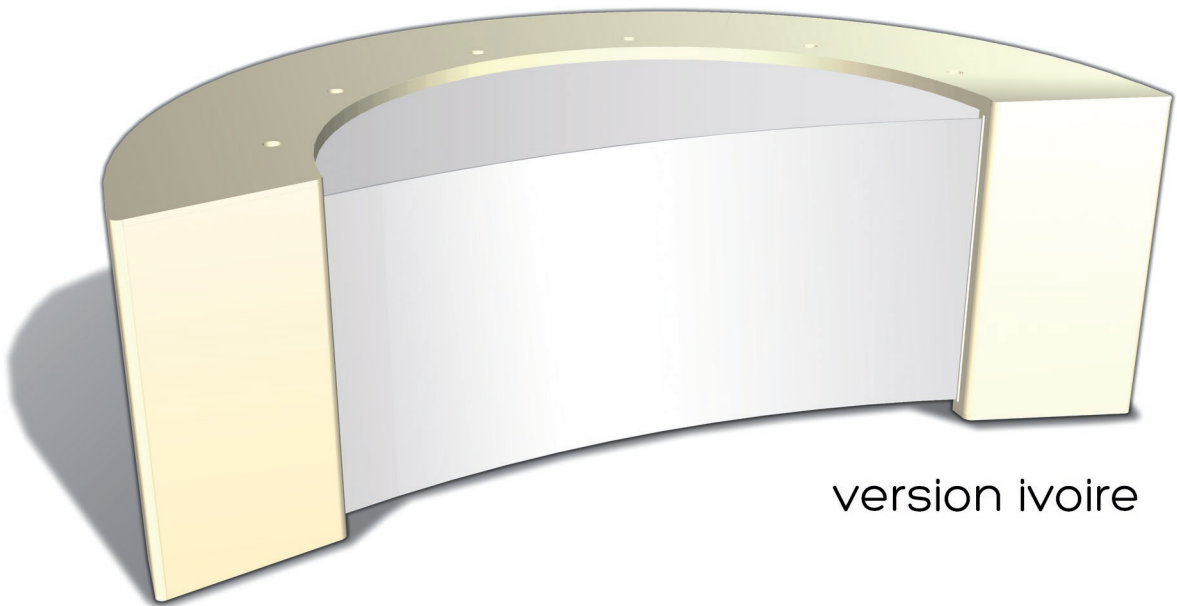

# Desk "Paris"

version ivoire

## Desk haut 6 places:

hauteur: 103cm

largeur: 285cm

profondeur: 156cm

-Plateau & Piétement: Médium laqué

-Façade: Macrolon

marquage de votre logo

façade: h 96,5cm x l 178 cm